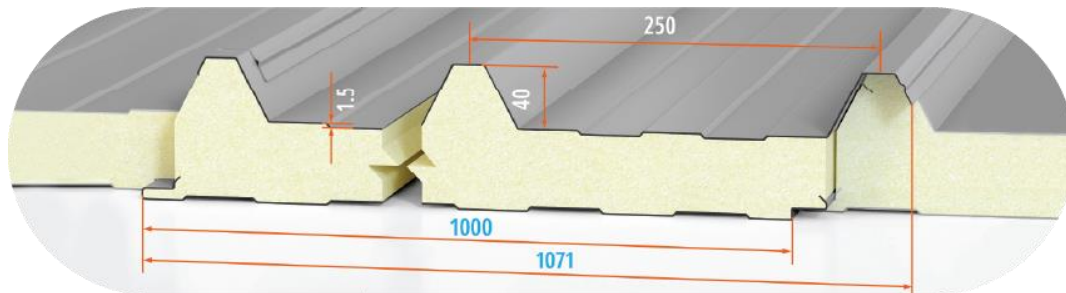

КРОВЕЛЬНЫЕ ПАНЕЛИ

ПЕНОПОЛИИЗОЦИАНУРАТ НА КСТОМИЗИРОВАННОЙ СИСТЕМЕ PIR PREMIER
ИЗ ЛУЧШИХ ЗАРУБЕЖНЫХ КОМПОНЕНТОВ

МАТЕРИАЛ ПОКРЫТИЯ		ТОЛЩИНА ПАНЕЛИ (БЕЗ ГОРБА), ММ							
СТОРОНА А	СТОРОНА Б	30	40	50	60	80	100	120	150
ПРЕДЕЛ ОНЕСТОЙКОСТИ		RE 15			RE 30			RE 45	
RAL	RAL	1947	2036	2130	2228	2386	2558	2738	3021
	ZN	1889	1978	2072	2170	2328	2500	2680	2963
	AISI 304	3553	3642	3736	3834	3992	4164	4344	4627
	AISI 430	2870	2959	3053	3151	3309	3481	3661	3944
	PVDF	2157	2246	2340	2438	2596	2768	2948	3231
	PURAL FARM	2560	2649	2743	2841	2999	3171	3351	3634
	GRANITE FARM	2531	2620	2714	2812	2970	3142	3322	3605
	FOOD SAFE	2590	2679	2773	2871	3029	3201	3381	3664
ZN	RAL	1889	1978	2072	2170	2328	2500	2680	2963
	ZN	1831	1920	2014	2112	2270	2442	2622	2905
	AISI 304	3495	3584	3678	3776	3934	4106	4286	4569
	AISI 430	2812	2901	2995	3093	3251	3423	3603	3886
	PVDF	2099	2188	2282	2380	2538	2710	2890	3173
	PURAL FARM	2502	2591	2685	2783	2941	3113	3293	3576
	GRANITE FARM	2473	2562	2656	2754	2912	3084	3264	3547
	FOOD SAFE	2532	2621	2715	2813	2971	3143	3323	3606
AISI 304	RAL	3553	3642	3736	3834	3992	4164	4344	4627
	ZN	3495	3584	3678	3776	3934	4106	4286	4569
	AISI 304	5159	5248	5342	5440	5598	5770	5950	6233
	AISI 430	4476	4565	4659	4757	4915	5087	5267	5550
	PVDF	3763	3852	3946	4044	4202	4374	4554	4837
	PURAL FARM	4166	4255	4349	4447	4605	4777	4957	5240
	GRANITE FARM	4137	4226	4320	4418	4576	4748	4928	5211
	FOOD SAFE	4196	4285	4379	4477	4635	4807	4987	5270
AISI 430	RAL	2870	2959	3053	3151	3309	3481	3661	3944
	ZN	2812	2901	2995	3093	3251	3423	3603	3886
	AISI 304	4476	4565	4659	4757	4915	5087	5267	5550
	AISI 430	3793	3882	3976	4074	4232	4404	4584	4867
	PVDF	3080	3169	3263	3361	3519	3691	3871	4154
	PURAL FARM	3483	3572	3666	3764	3922	4094	4274	4557
	GRANITE FARM	3454	3543	3637	3735	3893	4065	4245	4528
	FOOD SAFE	3513	3602	3696	3794	3952	4124	4304	4587
PVDF	RAL	2157	2246	2340	2438	2596	2768	2948	3231
	ZN	2099	2188	2282	2380	2538	2710	2890	3173
	AISI 304	3763	3852	3946	4044	4202	4374	4554	4837
	AISI 430	3080	3169	3263	3361	3519	3691	3871	4154
	PVDF	2367	2456	2550	2648	2806	2978	3158	3441
	PURAL FARM	2770	2859	2953	3051	3209	3381	3561	3844
	GRANITE FARM	2741	2830	2924	3022	3180	3352	3532	3815
	FOOD SAFE	2800	2889	2983	3081	3239	3411	3591	3874
PURAL FARM	RAL	2560	2649	2743	2841	2999	3171	3351	3634
	ZN	2502	2591	2685	2783	2941	3113	3293	3576
	AISI 304	4166	4255	4349	4447	4605	4777	4957	5240
	AISI 430	3483	3572	3666	3764	3922	4094	4274	4557
	PVDF	2770	2859	2953	3051	3209	3381	3561	3844
	PURAL FARM	3173	3262	3356	3454	3612	3784	3964	4247
	GRANITE FARM	3144	3233	3327	3425	3583	3755	3935	4218
	FOOD SAFE	3203	3292	3386	3484	3642	3814	3994	4277