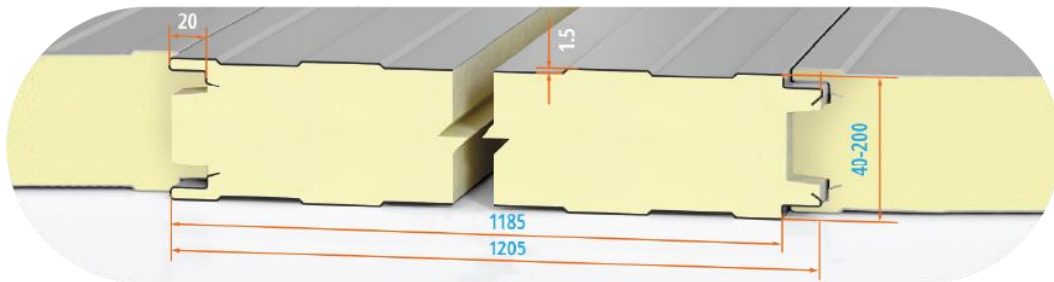

СТЕНОВЫЕ И КРОВЕЛЬНЫЕ СЭНДВИЧ-ПАНЕЛИ

С УТЕПЛИТЕЛЕМ ИЗ ОГНЕСТОЙКОГО ПЕНОПОЛИИЗОЦИАНУРАТА PIR PREMIER И ПЕНОПОЛИУРЕТАНА PUR CLASSIC

СТЕНОВЫЕ ПАНЕЛИ

С ПЕНОПОЛИИЗОЦИАНУРАТОМ, САМОЙ ПРОДАВАЕМОЙ В РОССИИ СИСТЕМОЙ PIR PREMIER ИЗ ЛУЧШИХ ЗАРУБЕЖНЫХ КОМПОНЕНТОВ

МАТЕРИАЛ ПОКРЫТИЯ		ТОЛЩИНА ПАНЕЛИ, ММ / ТИП СТЫКОВКИ (ШИП-ПАЗ)							
		ОДИНАРНЫЙ			ДВОЙНОЙ			ТРОЙНОЙ	
СТОРОНА А	СТОРОНА Б	40	50	60	80	100	120	150	200
ПРЕДЕЛ ОГНЕСТОЙКОСТИ		EI 15			EI 30			EI 45	
RAL	RAL	1825	1910	1997	2176	2359	2538	2842	3390
	ZN	1775	1860	1947	2126	2309	2488	2792	3340
	AISI 304	3200	3285	3372	3551	3734	3913	4217	4765
	AISI 430	2615	2700	2787	2966	3149	3328	3632	4180
	PVDF	2005	2090	2177	2356	2539	2718	3022	3570
	PURAL FARM	2350	2435	2522	2701	2884	3063	3367	3915
	GRANITE FARM	2325	2410	2497	2676	2859	3038	3342	3890
FOOD SAFE	2375	2460	2547	2726	2909	3088	3392	3940	
ZN	RAL	1775	1860	1947	2126	2309	2488	2792	3340
	ZN	1725	1810	1897	2076	2259	2438	2742	3290
	AISI 304	3150	3235	3322	3501	3684	3863	4167	4715
	AISI 430	2565	2650	2737	2916	3099	3278	3582	4130
	PVDF	1955	2040	2127	2306	2489	2668	2972	3520
	PURAL FARM	2300	2385	2472	2651	2834	3013	3317	3865
	GRANITE FARM	2275	2360	2447	2626	2809	2988	3292	3840
FOOD SAFE	2325	2410	2497	2676	2859	3038	3342	3890	
AISI 304	RAL	3200	3285	3372	3551	3734	3913	4217	4765
	ZN	3150	3235	3322	3501	3684	3863	4167	4715
	AISI 304	4575	4660	4747	4926	5109	5288	5592	6140
	AISI 430	3990	4075	4162	4341	4524	4703	5007	5555
	PVDF	3380	3465	3552	3731	3914	4093	4397	4945
	PURAL FARM	3725	3810	3897	4076	4259	4438	4742	5290
	GRANITE FARM	3700	3785	3872	4051	4234	4413	4717	5265
FOOD SAFE	3750	3835	3922	4101	4284	4463	4767	5315	
AISI 430	RAL	2615	2700	2787	2966	3149	3328	3632	4180
	ZN	2565	2650	2737	2916	3099	3278	3582	4130
	AISI 304	3990	4075	4162	4341	4524	4703	5007	5555
	AISI 430	3405	3490	3577	3756	3939	4118	4422	4970
	PVDF	2795	2880	2967	3146	3329	3508	3812	4360
	PURAL FARM	3140	3225	3312	3491	3674	3853	4157	4705
	GRANITE FARM	3115	3200	3287	3466	3649	3828	4132	4680
FOOD SAFE	3165	3250	3337	3516	3699	3878	4182	4730	

По вопросам продаж и поддержки обращайтесь:

Архангельск (8182)63-90-72
Астана +7(7172)727-132
Астрахань (8512)99-46-04
Барнаул (3852)73-04-60
Белгород (4722)40-23-64
Брянск (4832)59-03-52
Владивосток (423)249-28-31
Волгоград (844)278-03-48
Вологда (8172)26-41-59
Воронеж (473)204-51-73
Екатеринбург (343)384-55-89
Иваново (4932)77-34-06
Ижевск (3412)26-03-58
Казань (843)206-01-48
Киргизия (996)312-96-26-47

Калининград (4012)72-03-81
Калуга (4842)92-23-67
Кемерово (3842)65-04-62
Киров (8332)68-02-04
Краснодар (861)203-40-90
Красноярск (391)204-63-61
Курск (4712)77-13-04
Липецк (4742)52-20-81
Магнитогорск (3519)55-03-13
Москва (495)268-04-70
Мурманск (8152)59-64-93
Набережные Челны (8552)20-53-41
Нижний Новгород (831)429-08-12
Новокузнецк (3843)20-46-81
Казахстан (772)734-952-31