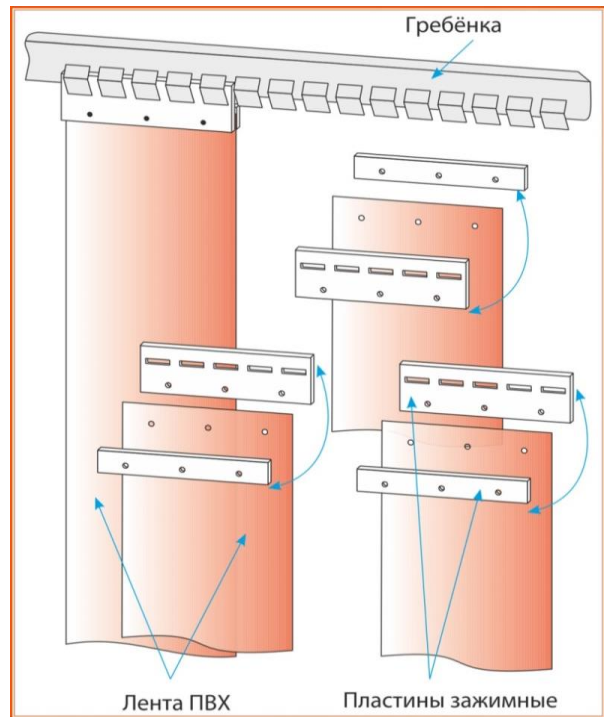

Архангельск (8182)63-90-72
Астана +7(7172)727-132
Астрахань (8512)99-46-04
Барнаул (3852)73-04-60
Белгород (4722)40-23-64
Брянск (4832)59-03-52
Владивосток (423)249-28-31
Волгоград (844)278-03-48
Вологда (8172)26-41-59
Воронеж (473)204-51-73
Екатеринбург (343)384-55-89
Иваново (4932)77-34-06
Ижевск (3412)26-03-58
Казань (843)206-01-48
Киргизия (996)312-96-26-47

Калининград (4012)72-03-81
Калуга (4842)92-23-67
Кемерово (3842)65-04-62
Киров (8332)68-02-04
Краснодар (861)203-40-90
Красноярск (391)204-63-61
Курск (4712)77-13-04
Липецк (4742)52-20-81
Магнитогорск (3519)55-03-13
Москва (495)268-04-70
Мурманск (8152)59-64-93
Набережные Челны (8552)20-53-41
Нижний Новгород (831)429-08-12
Новокузнецк (3843)20-46-81
Казахстан (772)734-952-31

Новосибирск (383)227-86-73
Омск (3812)21-46-40
Орел (4862)44-53-42
Оренбург (3532)37-68-04
Пенза (8412)22-31-16
Пермь (342)205-81-47
Ростов-на-Дону (863)308-18-15
Рязань (4912)46-61-64
Самара (846)206-03-16
Санкт-Петербург (812)309-46-40
Саратов (845)249-38-78
Севастополь (8692)22-31-93
Симферополь (3652)67-13-56
Смоленск (4812)29-41-54
Таджикистан (992)427-82-92-69

Сочи (862)225-72-31
Ставрополь (8652)20-65-13
Сургут (3462)77-98-35
Тверь (4822)63-31-35
Томск (3822)98-41-53
Тула (4872)74-02-29
Тюмень (3452)66-21-18
Ульяновск (8422)24-23-59
Уфа (347)229-48-12
Хабаровск (4212)92-98-04
Челябинск (351)202-03-61
Череповец (8202)49-02-64
Ярославль (4852)69-52-93